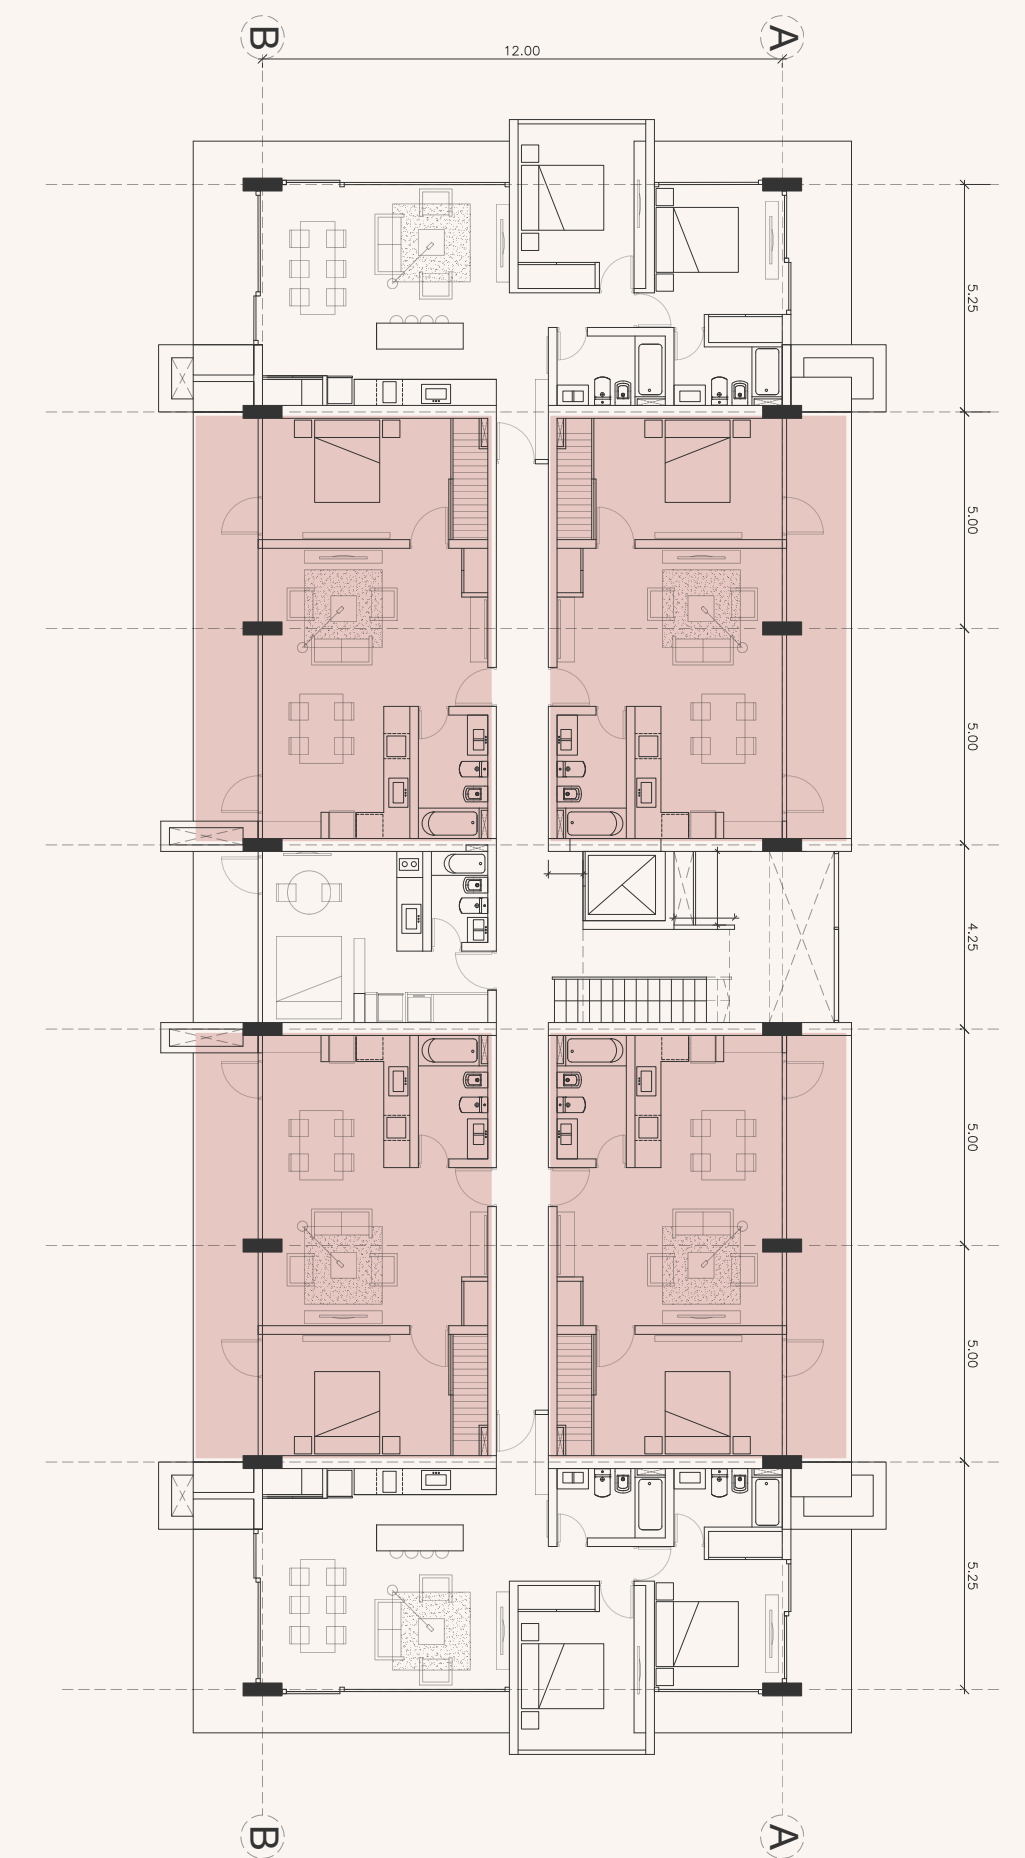

2 AMBIENTES

DEPARTAMENTOS 2 AMBIENTES:

METROS CUADRADOS CUBIERTOS: 55.00m²

METROS CUADRADOS SEMICUBIERTOS: 16.15m²

METROS CUADRADOS TOTALES: 64.69 m²

NIVEL 2

PLANTA BAJA

DEPARTAMENTOS 2 AMBIENTES CON PATIO:

METROS CUADRADOS CUBIERTOS: 55.00m²

METROS CUADRADOS SEMICUBIERTOS: 16.15m²

METROS CUADRADOS DESCUBIERTOS (PATIO): 21.60m²

METROS CUADRADOS TOTALES: 77.65 m²

ALHUEÑ

RESIDENCIAS DE MONTAÑA