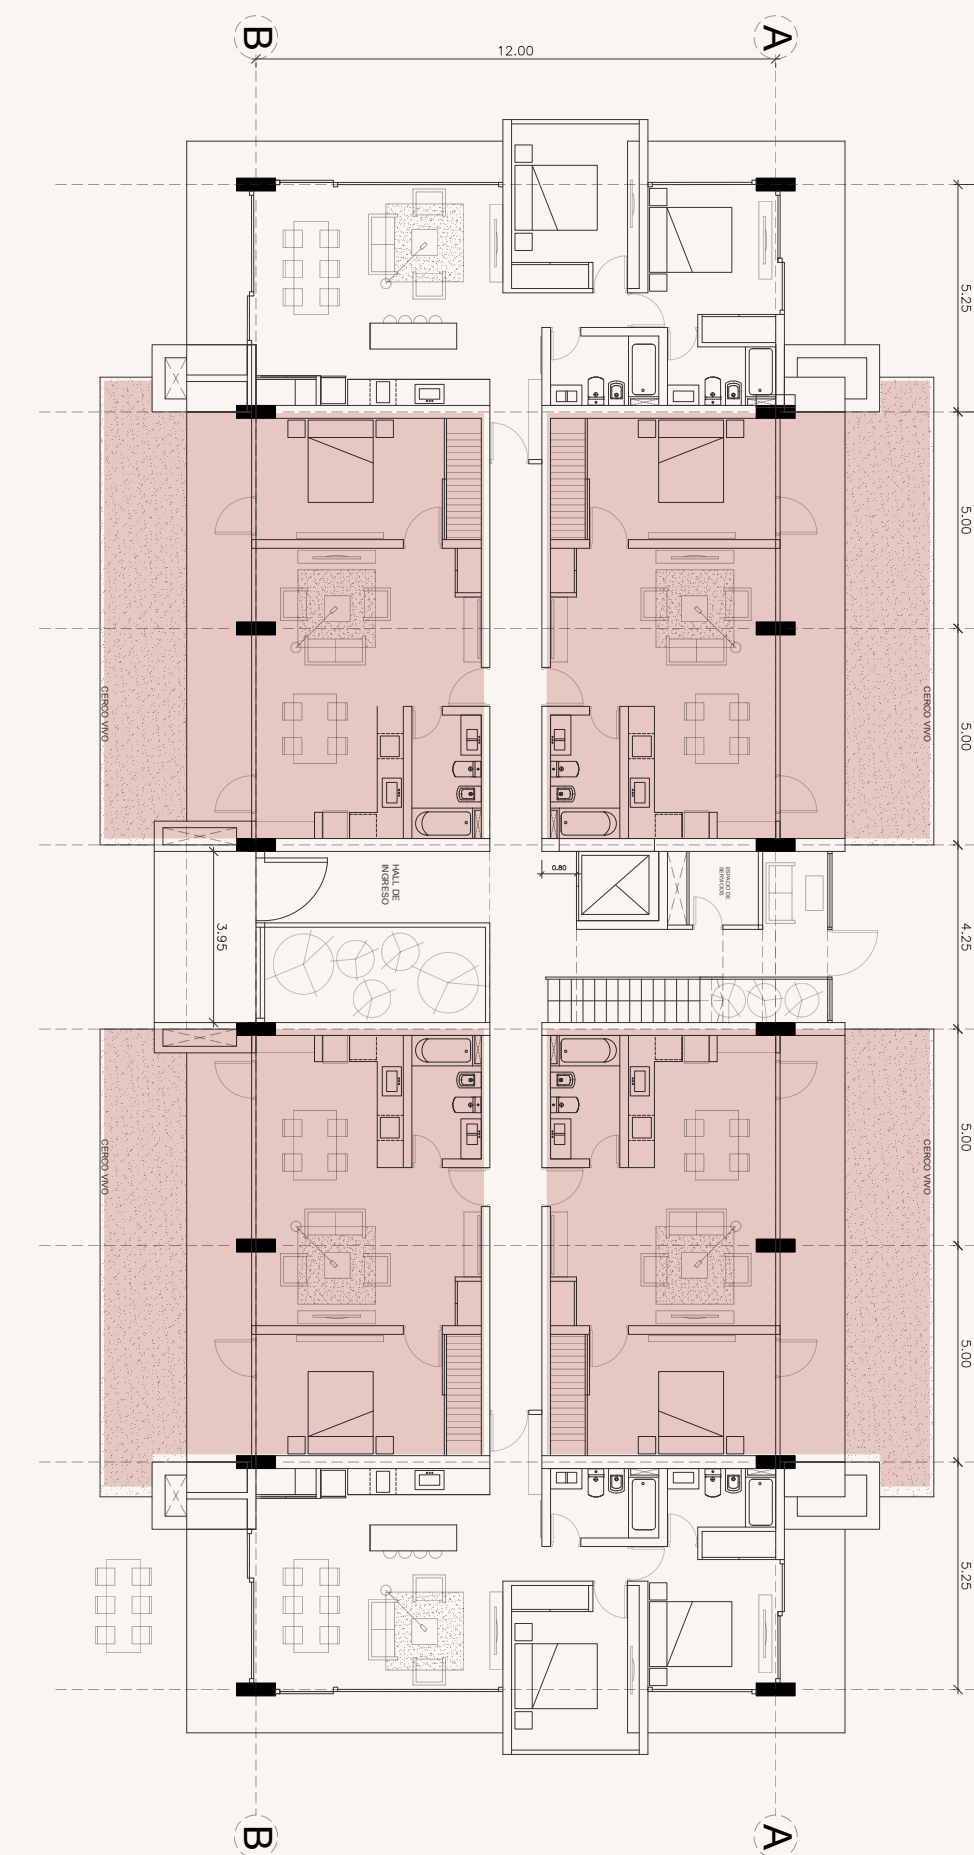

2 AMBIENTES

DEPARTAMENTOS 2 AMBIENTES:

METROS CUADRADOS CUBIERTOS: 55.00m²

METROS CUADRADOS SEMICUBIERTOS: 16.15m²

METROS CUADRADOS TOTALES: 64.69 m²

NIVEL 2

PLANTA BAJA

DEPARTAMENTOS 2 AMBIENTES CON PATIO:

METROS CUADRADOS CUBIERTOS: 55.00m²

METROS CUADRADOS SEMICUBIERTOS: 16.15m²

METROS CUADRADOS DESCUBIERTOS (PATIO): 21.60m²

METROS CUADRADOS TOTALES: 77.65 m²

ALHUEÑ

RESIDENCIAS DE MONTAÑA