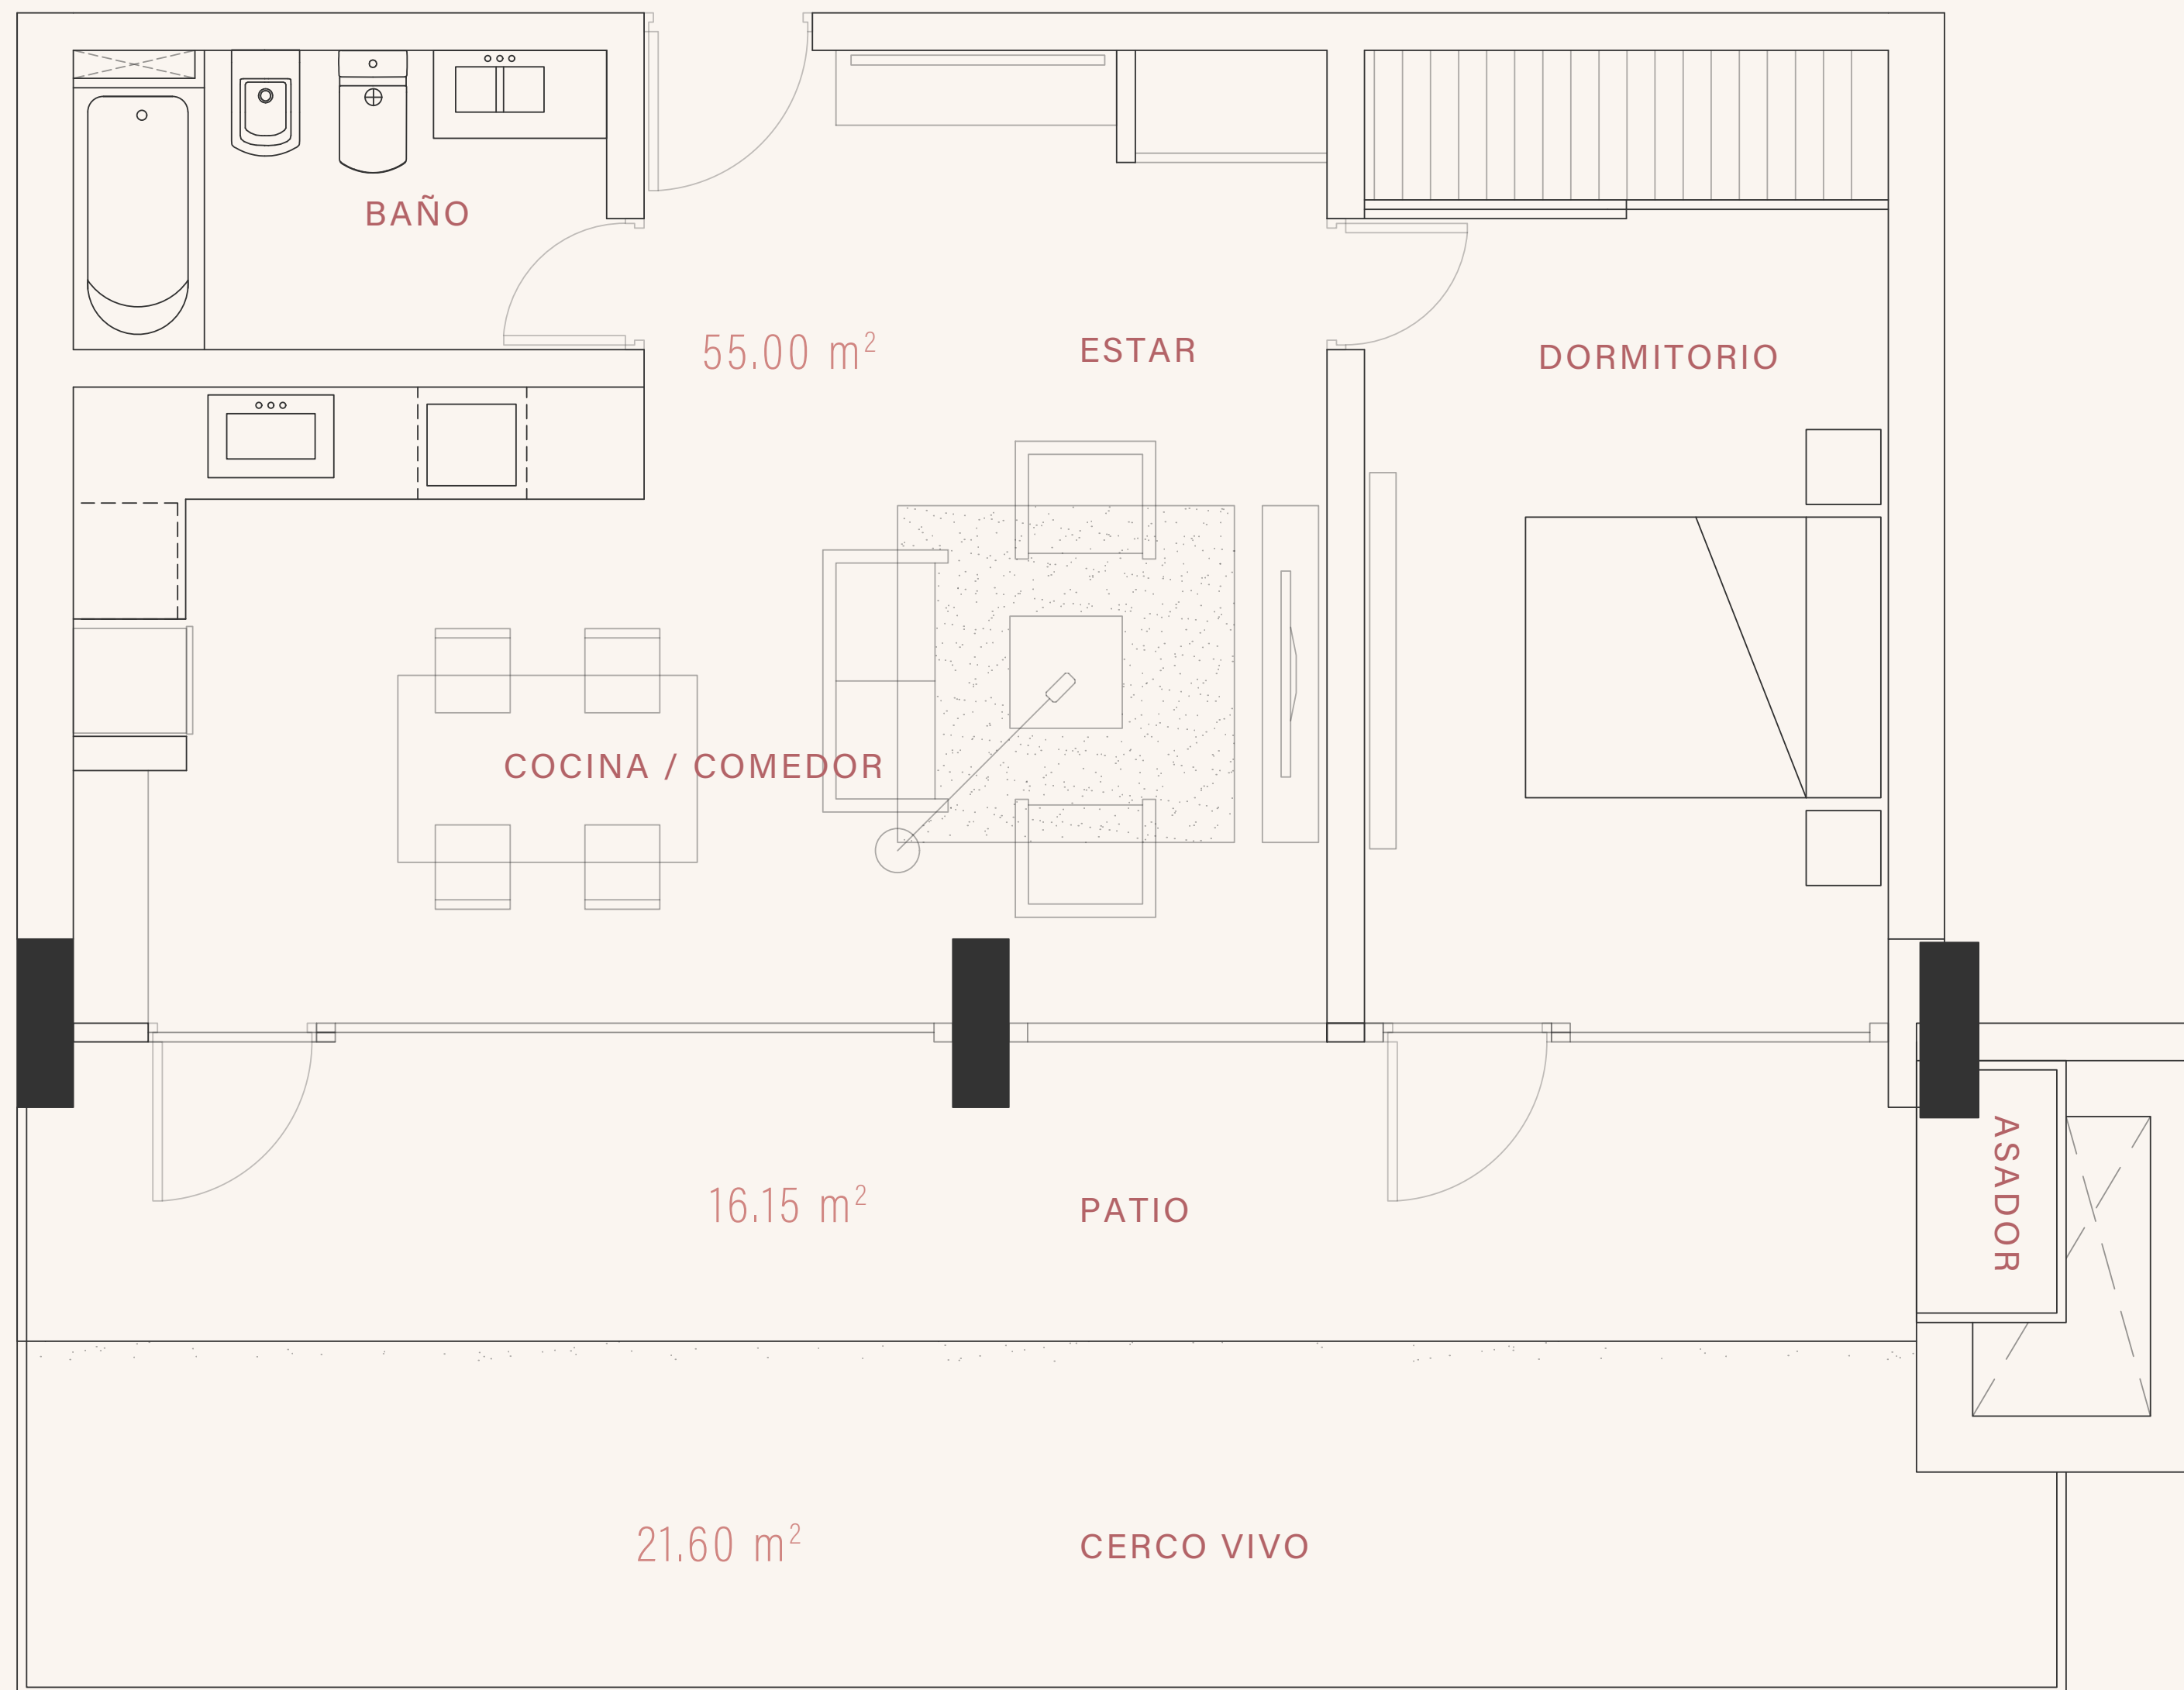

2 AMBIENTES

DEPARTAMENTOS 2 AMBIENTES:

METROS CUADRADOS CUBIERTOS: 55.00m²

METROS CUADRADOS SEMICUBIERTOS: 16.15m²

METROS CUADRADOS TOTALES: 64.69 m²

NIVEL 2

PLANTA BAJA

DEPARTAMENTOS 2 AMBIENTES CON PATIO:

METROS CUADRADOS CUBIERTOS: 55.00m²

METROS CUADRADOS SEMICUBIERTOS: 16.15m²

METROS CUADRADOS DESCUBIERTOS (PATIO): 21.60m²

METROS CUADRADOS TOTALES: 77.65 m²

ALHUEÑ

RESIDENCIAS DE MONTAÑA