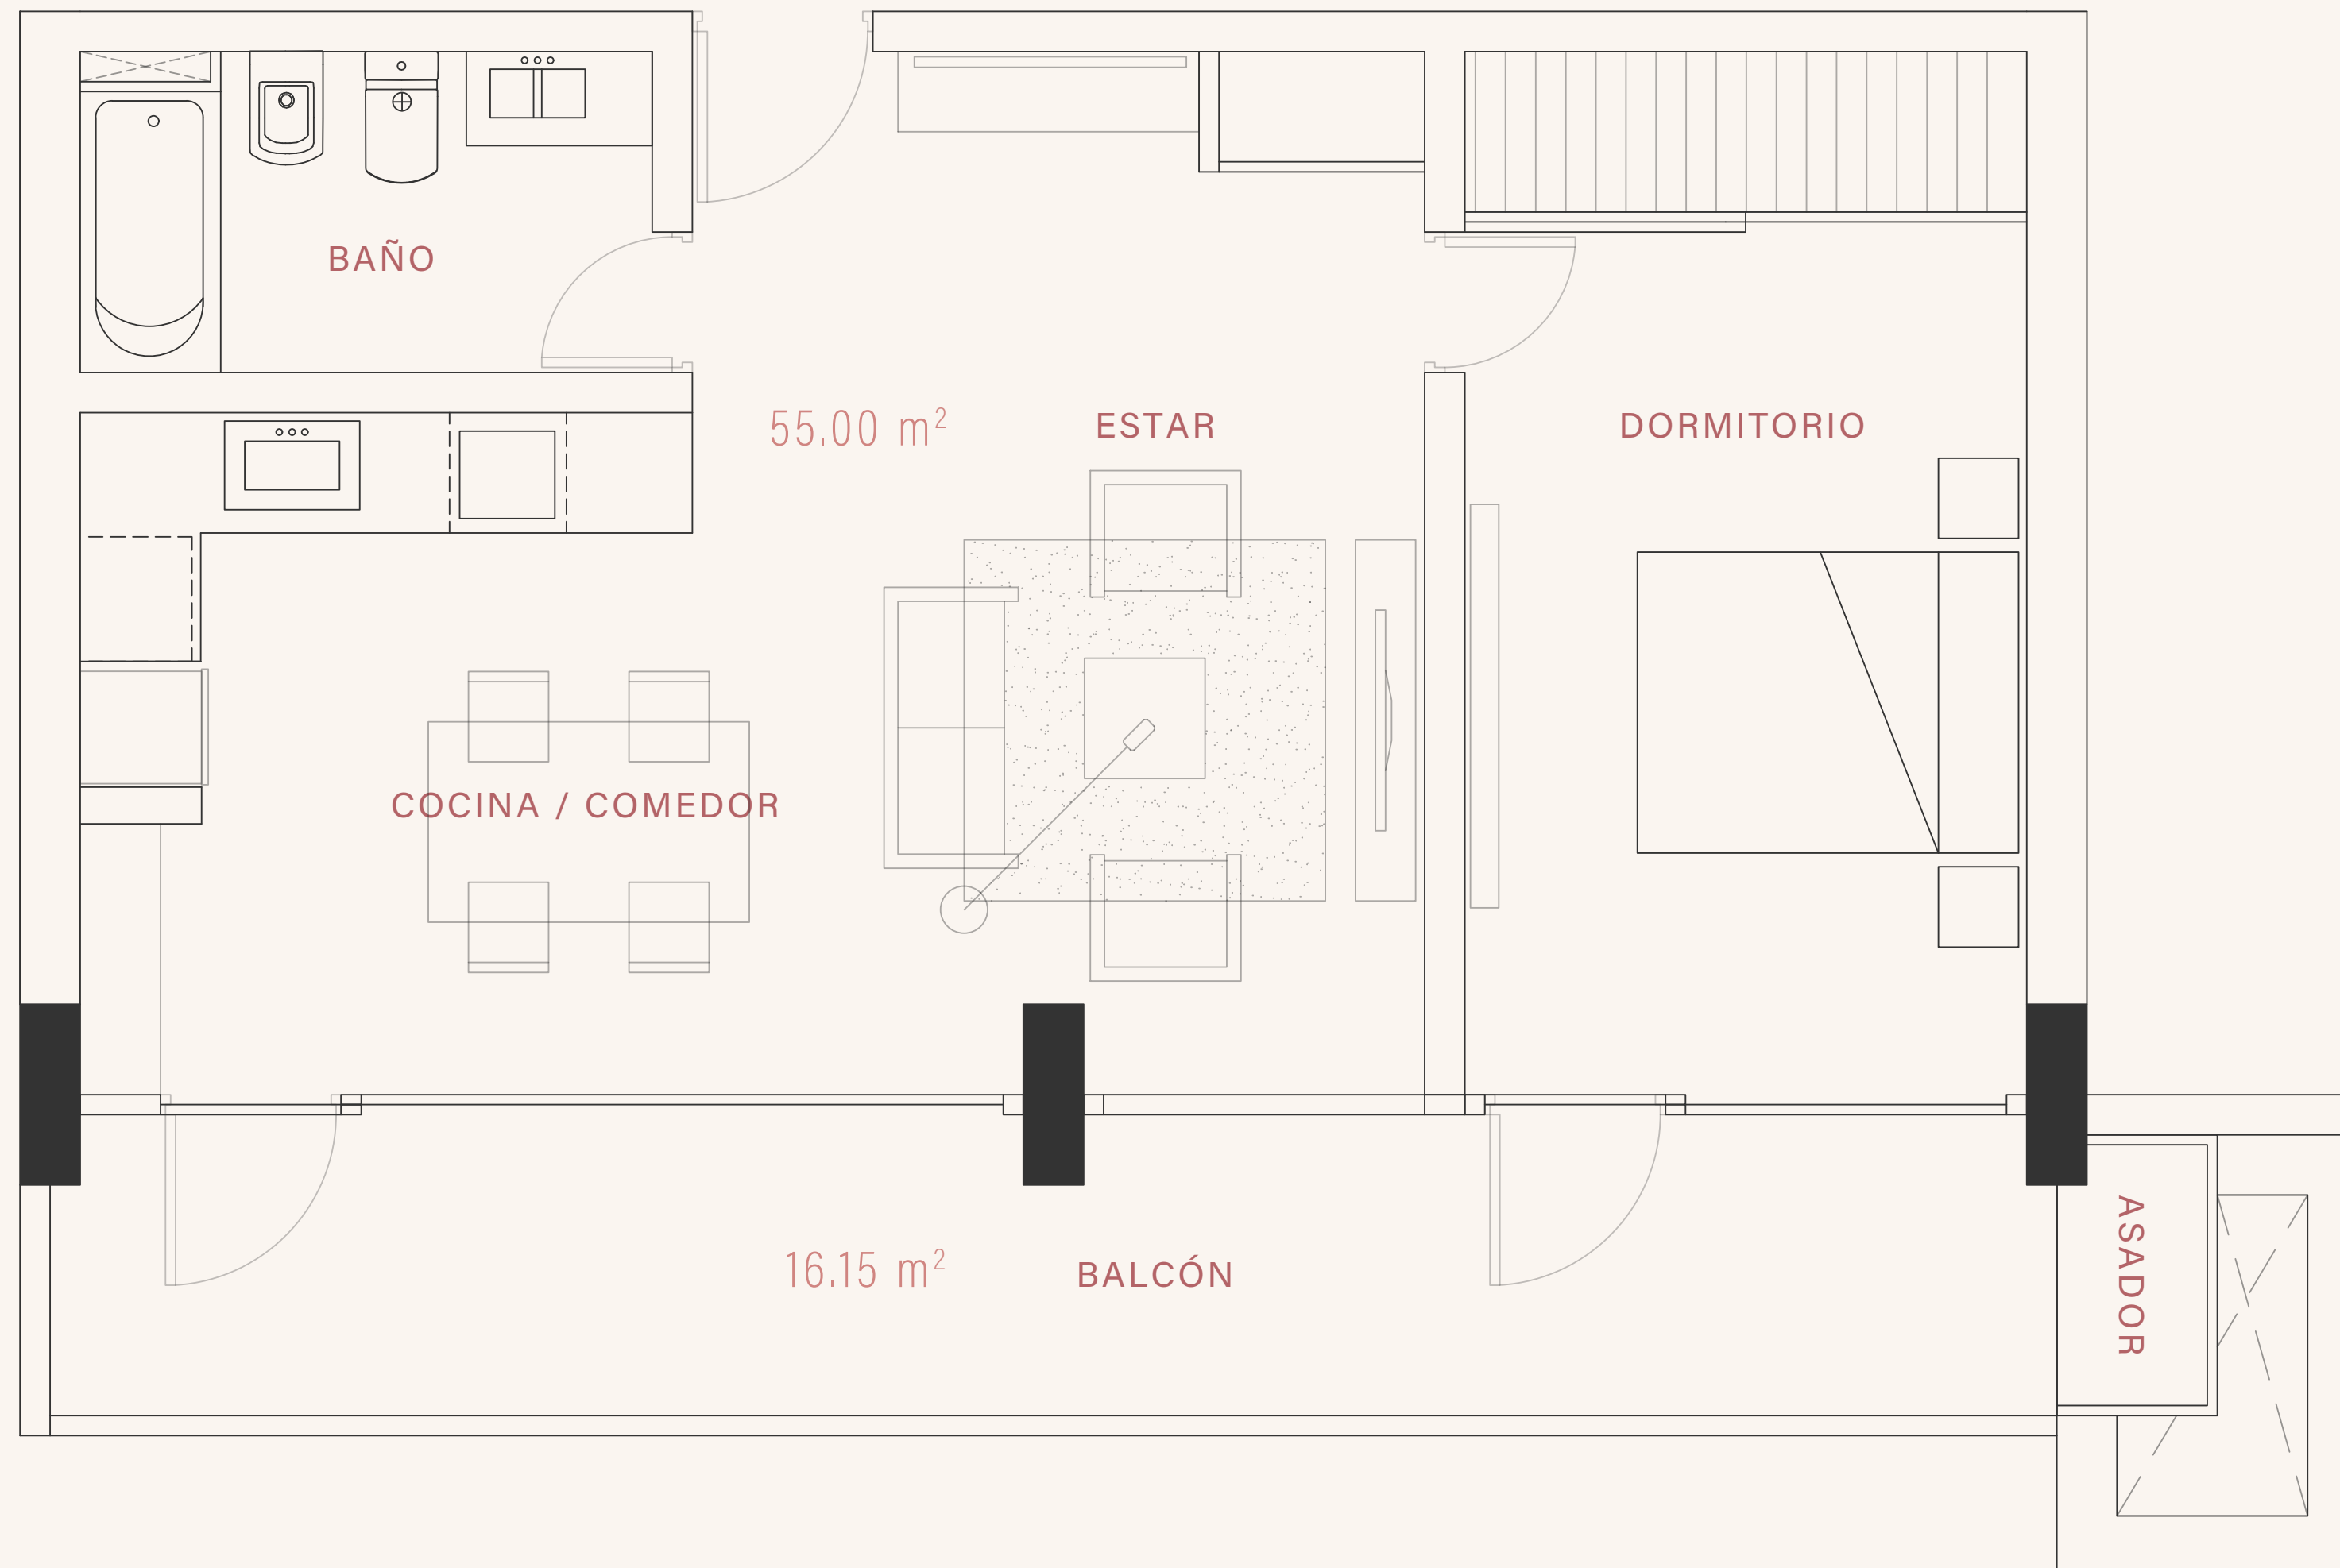

2 AMBIENTES

DEPARTAMENTOS 2 AMBIENTES:

METROS CUADRADOS CUBIERTOS: 55.00m²

METROS CUADRADOS SEMICUBIERTOS: 16.15m²

METROS CUADRADOS TOTALES: 64.69 m²

NIVEL 2

PLANTA BAJA

DEPARTAMENTOS 2 AMBIENTES CON PATIO:

METROS CUADRADOS CUBIERTOS: 55.00m²

METROS CUADRADOS SEMICUBIERTOS: 16.15m²

METROS CUADRADOS DESCUBIERTOS (PATIO): 21.60m²

METROS CUADRADOS TOTALES: 77.65 m²

ALHUEÑ

RESIDENCIAS DE MONTAÑA